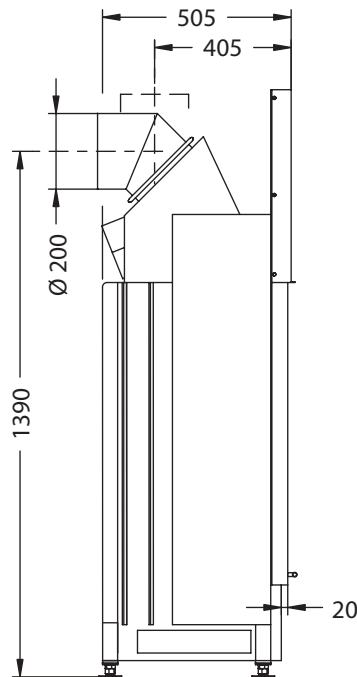

# Arte Bh hochschiebbar

—PRESTIGE—

Vorderansicht  
M~1:20

Seitenansicht  
M~1:20

Horizontalschnitt  
M~1:10

Anschlussstutzen von eckig auf rund optional erhältlich

Stand: September 2008

Die Abbildungen und Zeichnungen sind urheberrechtlich geschützt. Verwertung oder Veröffentlichung, auch einzelner Details, nur mit unserer Genehmigung. Technische Änderungen vorbehalten.