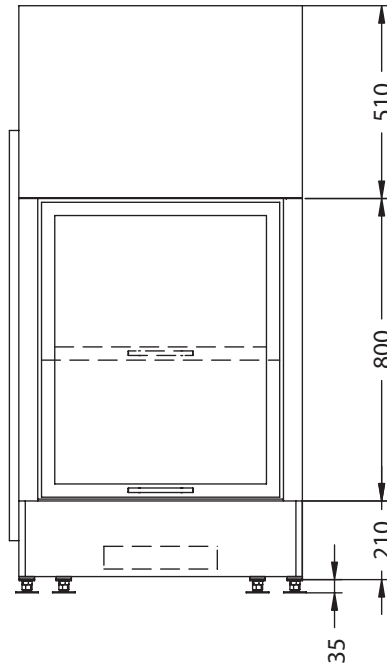

# Arte Bh hochschiebbar

—PRESTIGE—

Vorderansicht  
M~1:20

Seitenansicht  
M~1:20

Horizontalschnitt  
M~1:10

Anschlussstutzen von eckig auf rund optional erhältlich

Stand: September 2008

Die Abbildungen und Zeichnungen sind urheberrechtlich geschützt. Verwertung oder Veröffentlichung, auch einzelner Details, nur mit unserer Genehmigung. Technische Änderungen vorbehalten.