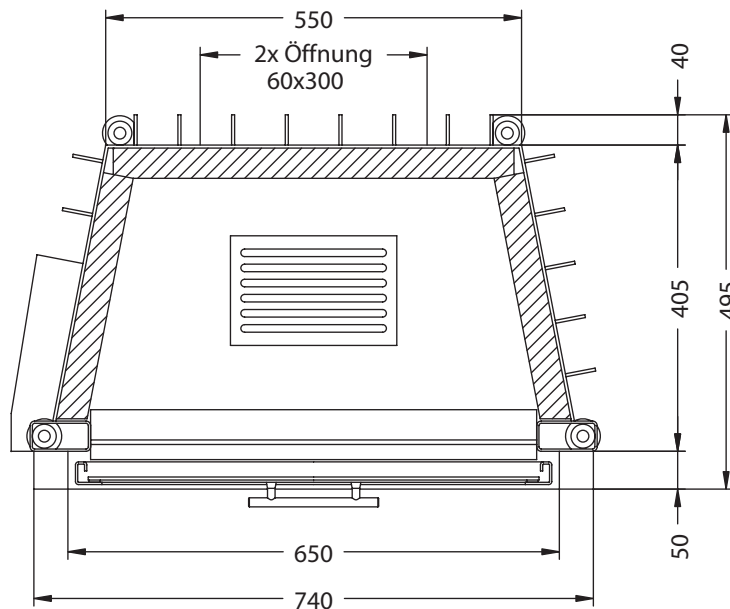

# Arte Bh hochschiebbar

—PRESTIGE—

Vorderansicht  
M~1:20

Seitenansicht  
M~1:20

Horizontalschnitt  
M~1:10

Anschlussstutzen von eckig auf rund optional erhältlich

Stand: September 2008

Die Abbildungen und Zeichnungen sind urheberrechtlich geschützt. Verwertung oder Veröffentlichung, auch einzelner Details, nur mit unserer Genehmigung. Technische Änderungen vorbehalten.