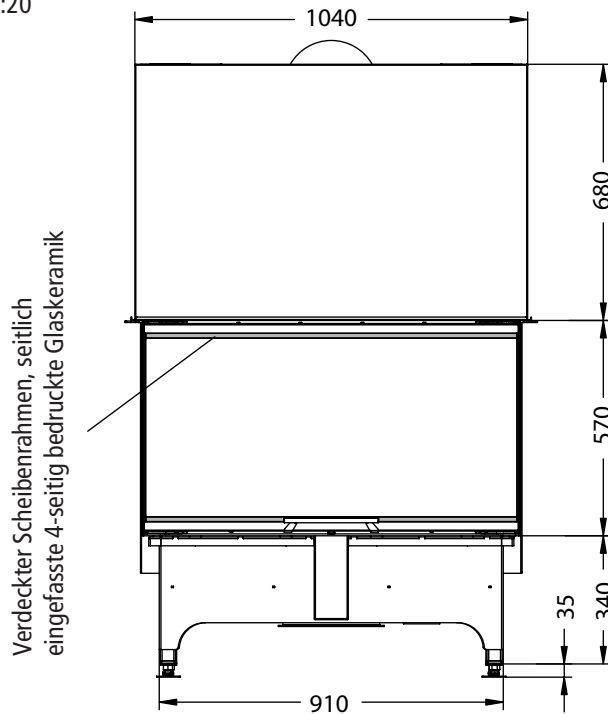

Arte 3RLh-4s

LINEAR 

Vorderansicht
M~1:20

Seitenansicht
M~1:20

Horizontalschnitt
M~1:10

Stand: Juli 2008

Die Abbildungen und Zeichnungen sind urheberrechtlich geschützt. Verwertung oder Veröffentlichung, auch einzelner Details, nur mit unserer Genehmigung. Technische Änderungen vorbehalten.